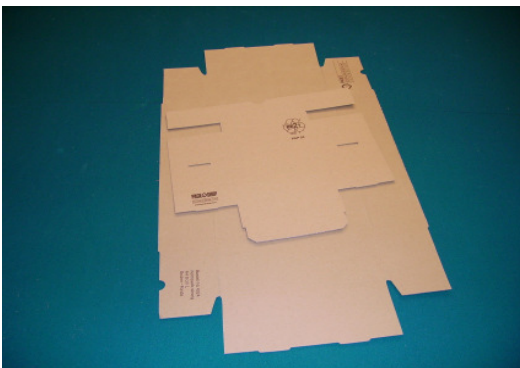

Klappdeckelboxen u. Stülpkartons

Riedstr. 1
6833 Klaus
Tel.: 05523/58650-10
Fax.: 05523/58650-30

Preise/Stk. exkl. MWST

Ab Werk

Stülpkartonagen und Klappdeckelboxen
flach angeliefert

Best-Nr.	Innenmaß in mm	Stk./Bund	Abnahme/ Stk.	Abnahme/ Bund
1117	140x90x45	50	0,43	0,12
1118	140x90x90	50	0,70	0,34
1121	140x120x85	50	0,80	0,40
1211	142x120x81	50	0,80	0,40
1135	175x150x50	50	0,86	0,41
1122	175x150x105	50	0,70	0,39
1131	190x90x44	50	0,70	0,30
1132	230x120x40	50	0,54	0,22
1123	230x120x70	50	0,70	0,32
1126	290x195x100	50	1,23	0,66
Stülpkarton aus Feinwelle weiss				
4301	302x215x45	50	1,07	0,62
4302	302x215x80	50	1,50	0,61
4303	320x215x80	50	1,77	0,84
Teleskopschachtel mit Automatikboden und -deckel				
4812	335x221x247	20	3,10	1,86
Stülpkartonagen aus brauner Mikrowelle				
4945	153x109x45	50	0,86	0,33
4925	215x153x45	50	0,70	0,33
4927	215x153x80	50	1,07	0,47
4928	213x213x80	50	1,34	0,52
4921	302x215x25	50	0,86	0,39
4922	302x215x45	50	0,75	0,37
4955	302x215x55	50	0,86	0,41
4923	302x215x80	50	1,39	0,59
4929	302x215x107	50	1,77	0,71
4924	320x215x80	50	1,39	0,54
4965	425x302x50	50	1,61	0,76
4968	425x302x80	50	1,77	0,81
1248	600x420x80	25	3,91	1,54
Stülpkartonagen aus weisser Mikrowelle				
4952	302x215x45	50	1,07	0,50
4953	302x215x80	50	1,61	0,74